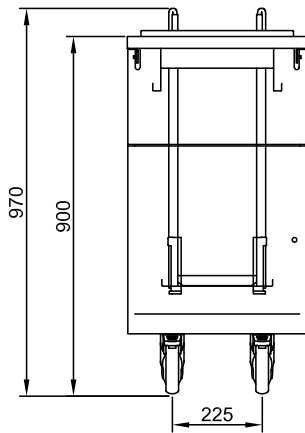

Ominaisuudet

- Nostojouset sallivat eripainoisten lautasten pinoamisen.
- Lautasjakelijat sopivat lautasten lämmittämiseen, kuljettamiseen, sekä jakeluun.
- Käyttölämpötilat lämmitetyssä mallissa ovat +30/+50°C.
- Kaksisynterinen lautasjakelija: molempiin sylintereihin sopii noin 70 lautasta, lautasten halkaisija 200 - 280 mm.
- Tarjotintasot ovat valmistettu ruostumattomasta teräksestä ja tasot voidaan laskea kätevästi alas helpottamaan buffetin liikuttelua.

Rakenne

- Yksiköt toimitetaan vakiona neljällä pyörällä. Pyörät ovat 150 mm korkeita, joista kaksi ovat lukittavia. Yksiköt voidaan vaihtoehtoisesti toimittaa myös jaloilla, joiden korkeus on 150 mm.

Lisävarusteet

HYVÄKSYNTÄ: _____

Edestä

Sivulta

Päältä

Avaintieto

Ulkomitat, leveys: 321012 (FSLPL)	450 mm
Ulkomitat, syvyys:	1060 mm
Ulkomitat, korkeus:	900 mm
Nettopaino:	42 kg