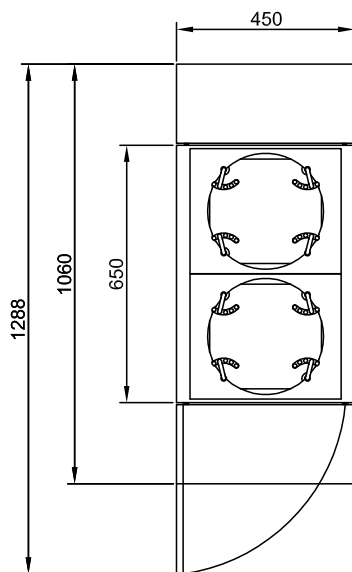

Rakenne

- Yksiköt toimitetaan vakiona neljällä pyörällä. Pyörät ovat 150 mm korkeita, joista kaksi ovat lukittavia. Yksiköt voidaan vaihtoehtoisesti toimittaa myös jaloilla, joiden korkeus on 150 mm.

Lisävarusteet

HYVÄKSYNTÄ: _____

Edestä

Sivulta

Päältä

Avaintieto

Ulkomitat, leveys: 321012 (FSLPL)	450 mm
Ulkomitat, syvyys:	1060 mm
Ulkomitat, korkeus:	900 mm
Nettopaino:	42 kg