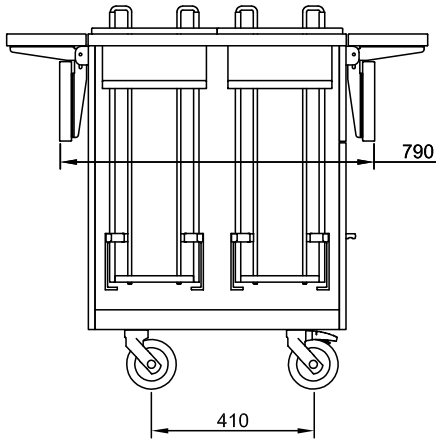

Rakenne

- Yksiköt toimitetaan vakiona neljällä pyörällä. Pyörät ovat 150 mm korkeita, joista kaksi ovat lukittavia. Yksiköt voidaan vaihtoehtoisesti toimittaa myös jaloilla, joiden korkeus on 150 mm.

Lisävarusteet

HYVÄKSYNTÄ: _____

Edestä

Sivulta

Päältä

Avaintieto

Ulkomitat, leveys: 321012 (FSLPL)	450 mm
Ulkomitat, syvyys:	1060 mm
Ulkomitat, korkeus:	900 mm
Nettopaino:	42 kg